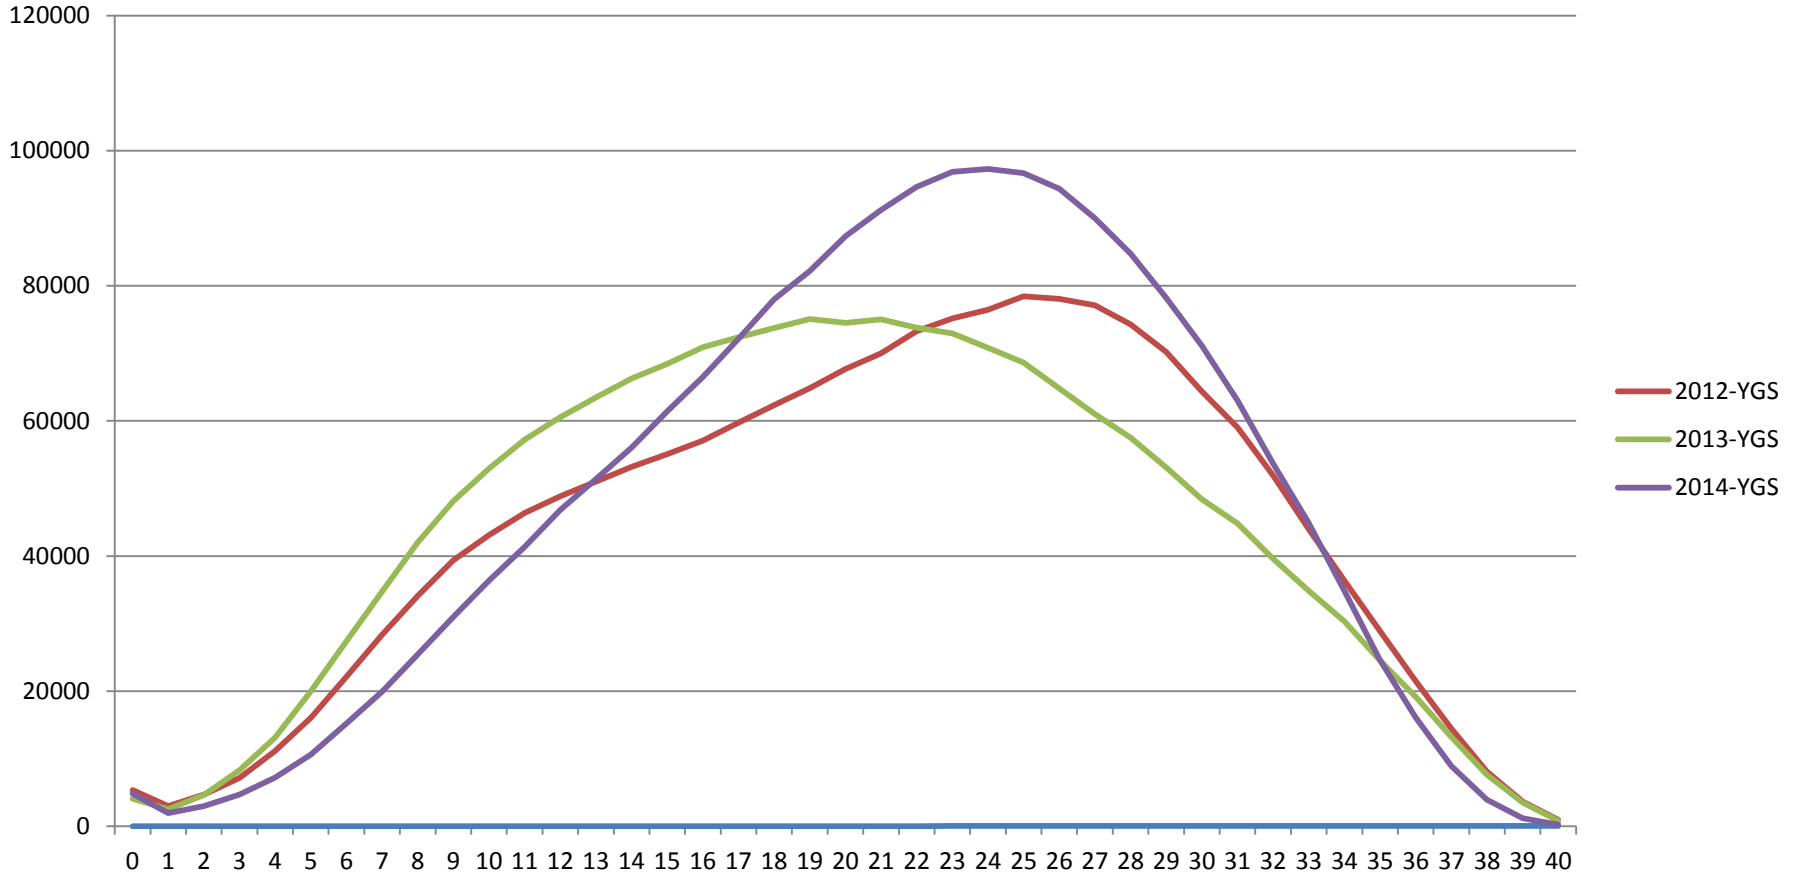

Türkçe Testi Doğru Sayısı Dağılımı