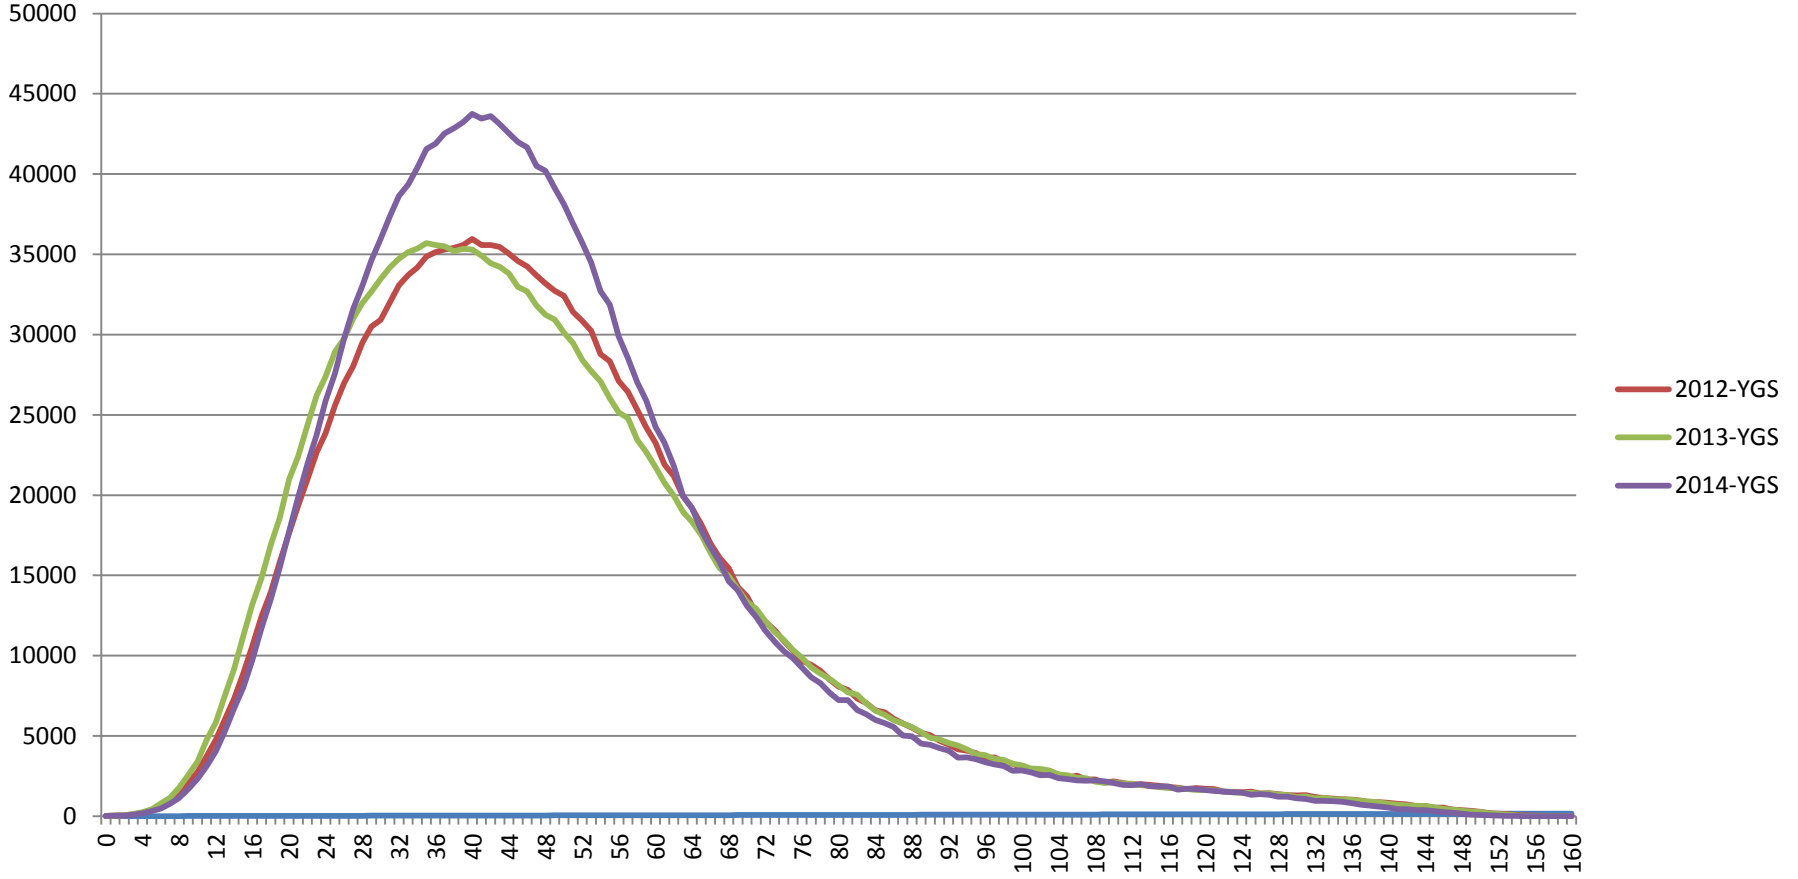

Tüm Testler Doğru Sayısı Dağılımı