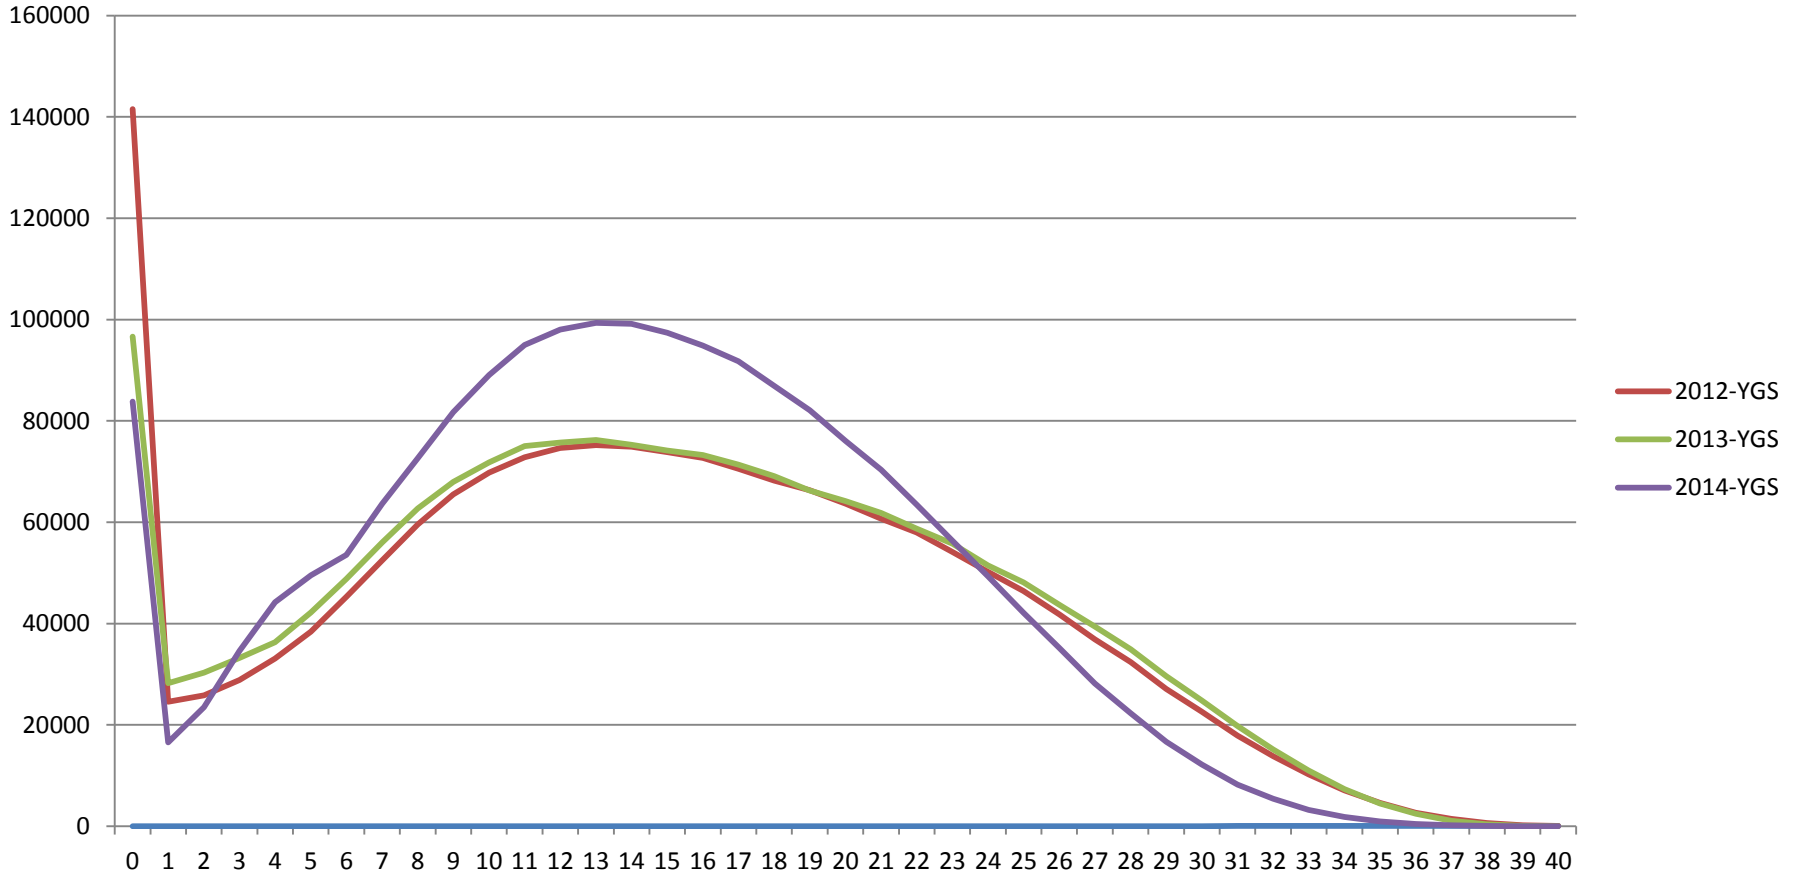

Sosyal Bilimler Testi Doğru Sayısı Dağılımı