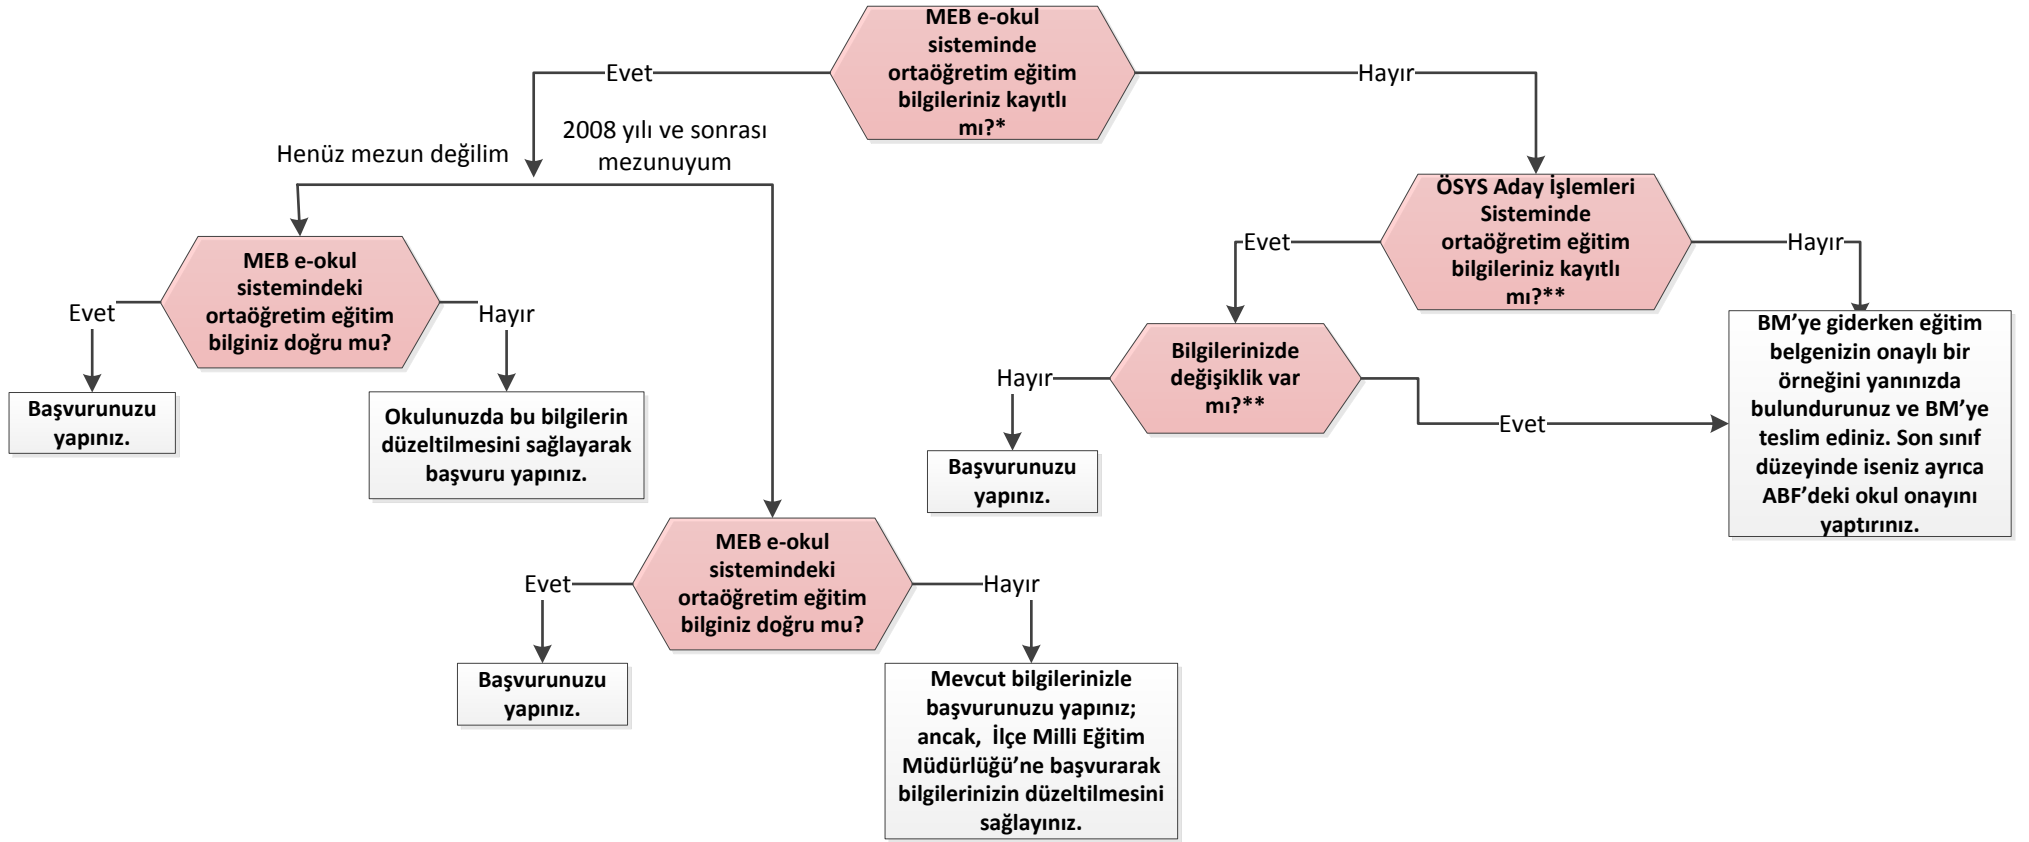

ÖSYM Tarafından Yapılan Herhangi Bir Sınava Başvuru Yaptıysanız Başvuru Merkezine Gitmeden Önce ÖSYS Aday İşlemleri Sistemindeki Eğitim Bilgilerinizi Kontrol Ediniz. Alan/Dal Dönüşüm Tablosunu Dikkatle İnceleyiniz.

*2008 ve sonrası bir ortaöğretim kurumundan mezun olan/olacak adayların MEB e-okuldaki eğitim bilgileri MEB e-okul sisteminden ÖSYM Aday İşlemleri Sistemine aktarılacak ve 2015-ÖSYS başvuru ekranına aynen yansıtılacaktır. Merkezimiz, YGS ve LYS için bina/salon atamalarını gerçekleştirilmeden önce ve diploma bilgilerinin okullardan toplanması aşamasında MEB E-okul sistemine yer alan adaya ait eğitim bilgilerini, ÖSYM Aday İşlemleri Sistemine yansıtılarak sistemdeki bilgiyi güncelleyecektir.

**MEB e-okulda eğitim bilgisi bulunmayan adaylardan ÖSYM Aday İşlemleri Sistemine eğitim bilgisi bulunanların eğitim bilgileri, MEB e-okul sistemine uyumlu olabilmesi amacıyla kılavuzun ekinde yer alan "Alan/Dal Dönüşüm Tablosu" doğrultusunda yeniden düzenlenerek başvuru ekranına yansıtılmıştır. Adayların bu tabloyu dikkatlice incelemeleri ve varsa düzeltmeleri, başvuru süresi içinde ÖSYM Sınav Koordinatörlüklerinde veya ÖSYM tarafından belirlenen başvuru merkezlerinden yaptırmaları gerekmektedir.