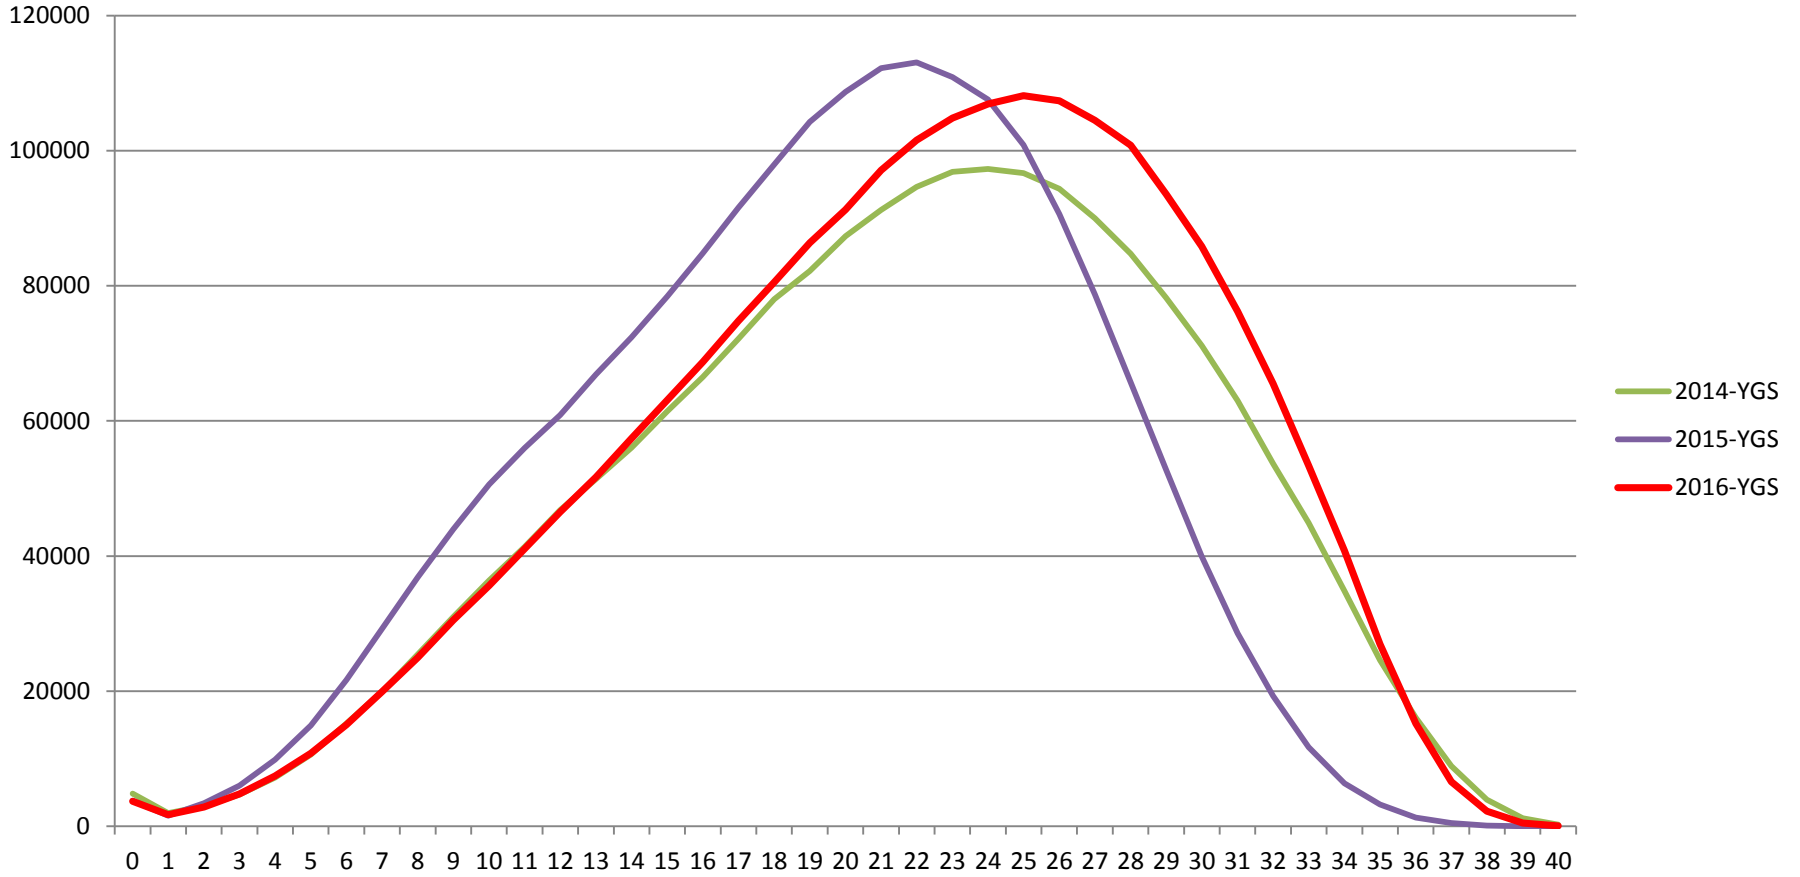

Türkçe Testi Doğru Sayısı Dağılımı