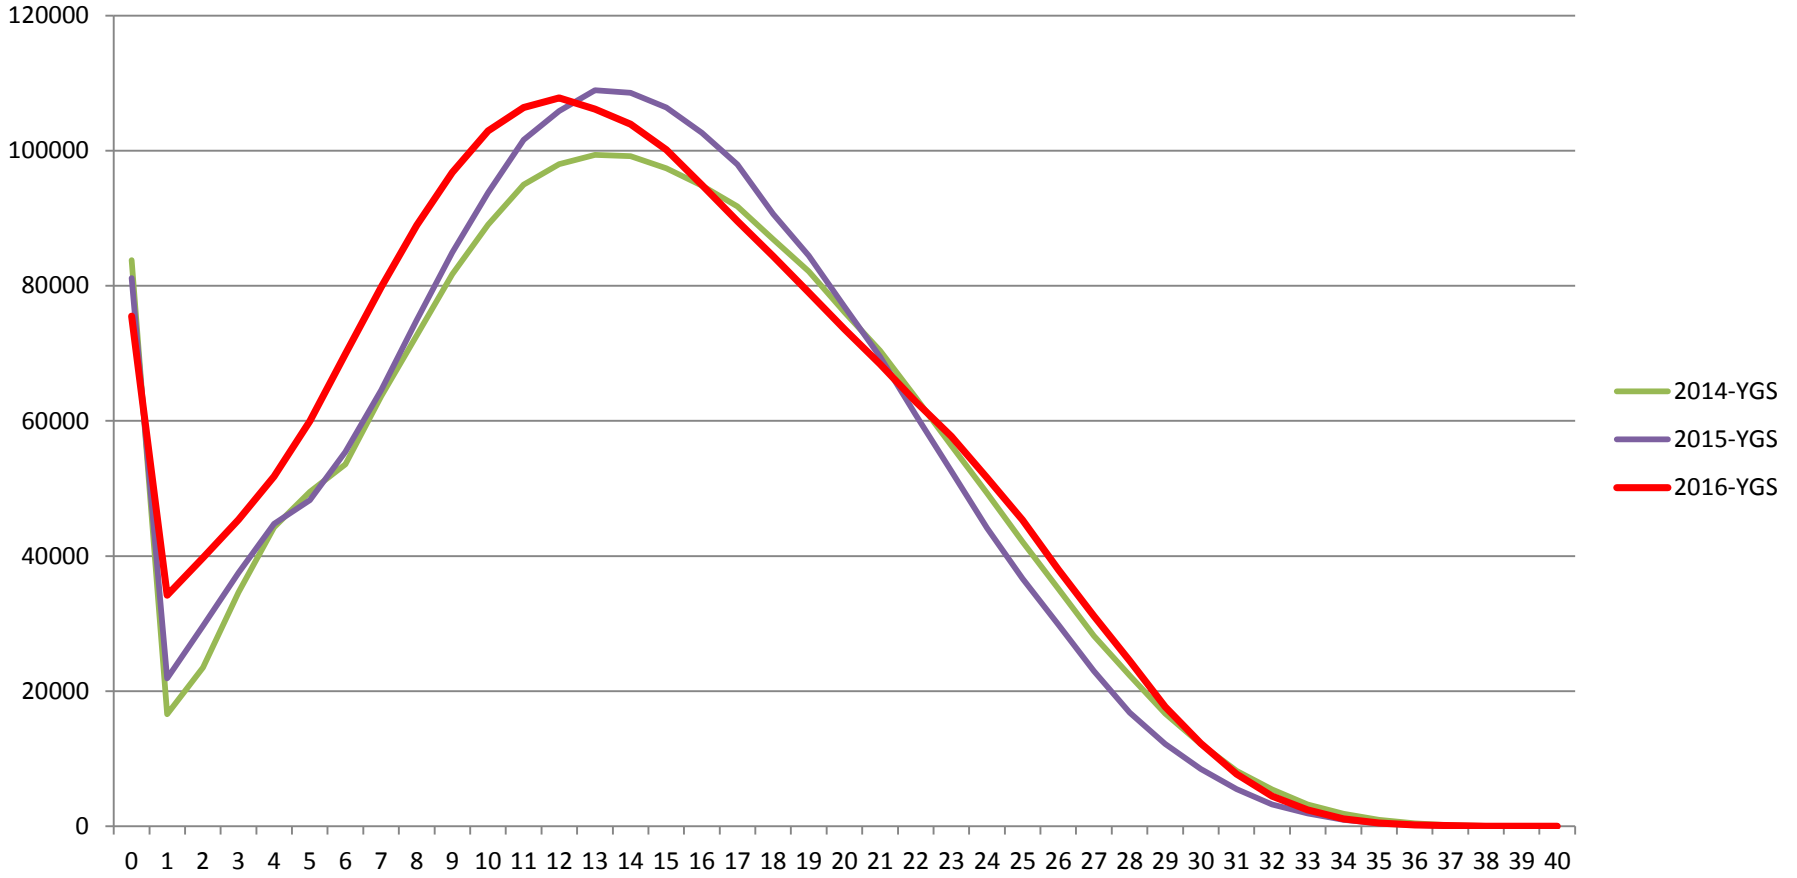

Sosyal Bilimler Testi Doğru Sayısı Dağılımı