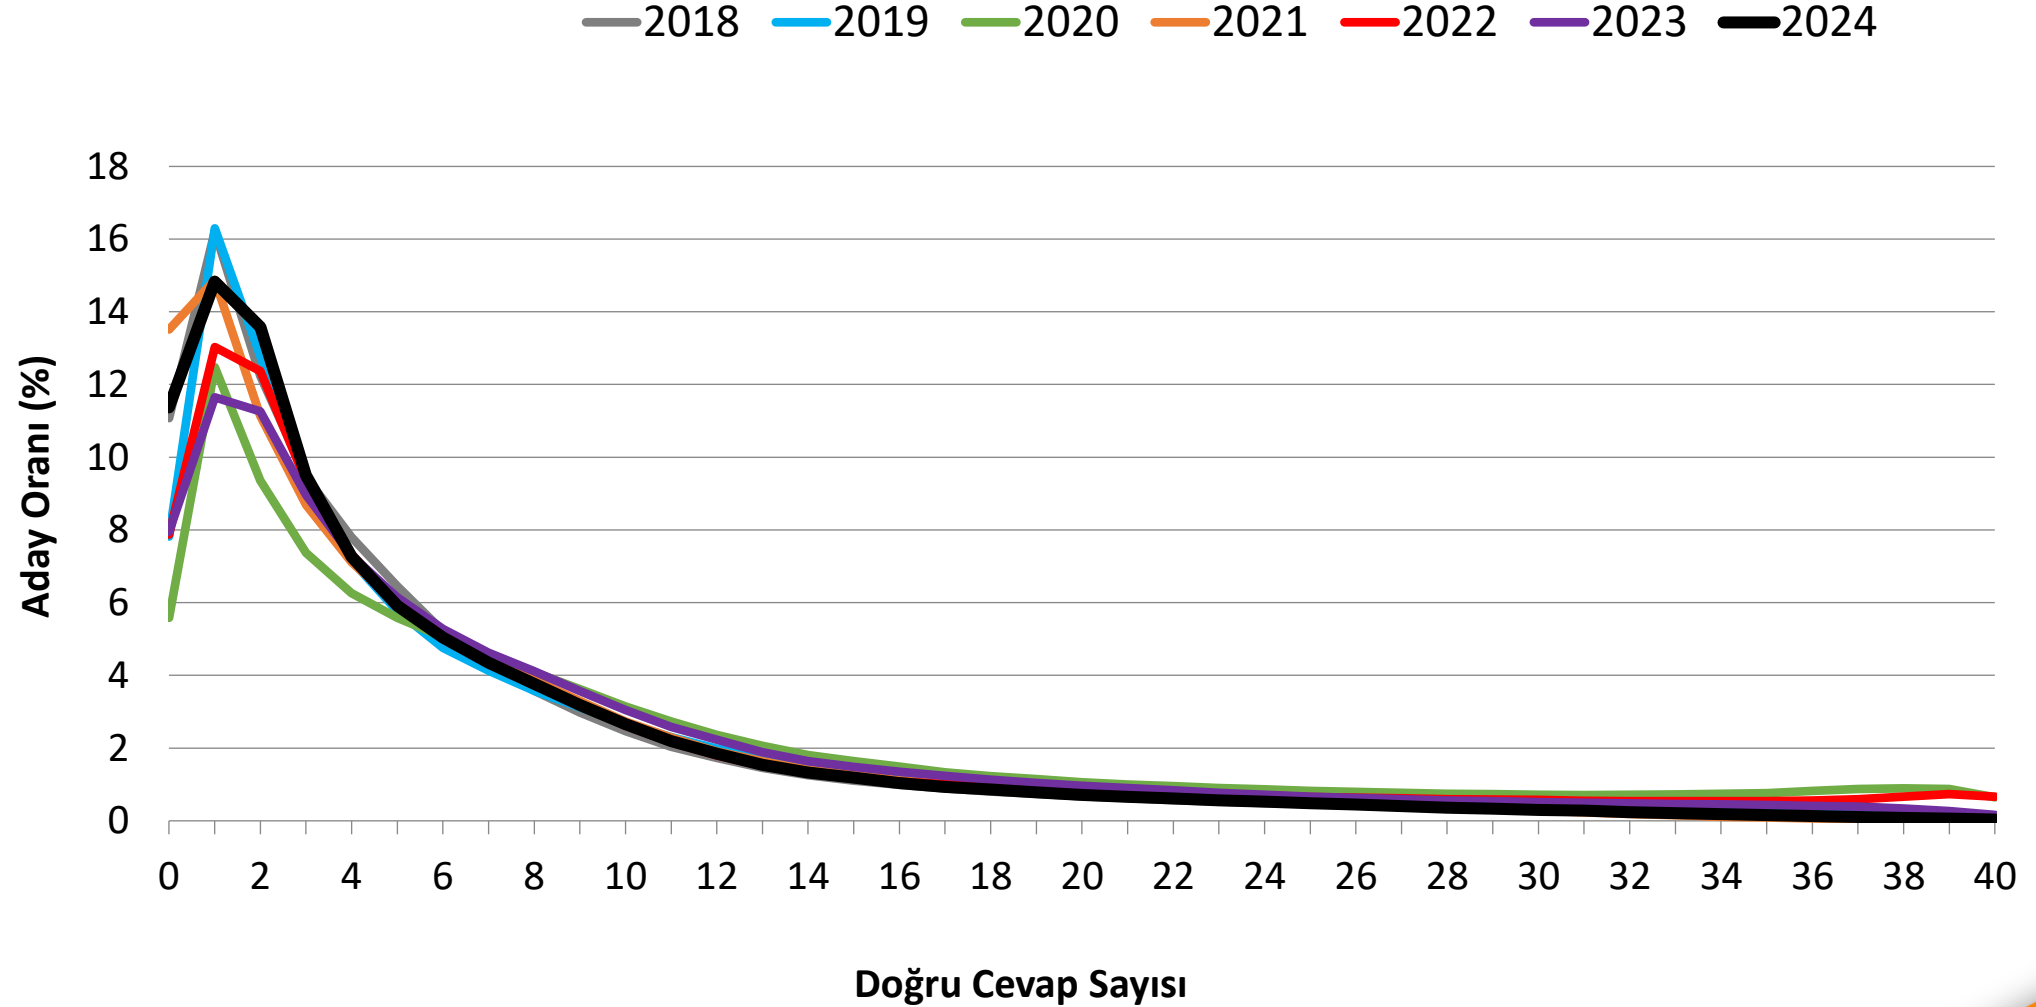

*İlgili testte en az bir işaretlemesi bulunan aday sayıları esas alınmıştır.

2024-TYT TEMEL MATEMATİK TESTİ DOĞRU CEVAP SAYISI DAĞILIMI

*İlgili testte en az bir işaretlemesi bulunan aday sayıları esas alınmıştır.

2024-TYT FEN BİLİMLERİ TESTİ DOĞRU CEVAP SAYISI DAĞILIMI

*İlgili testte en az bir işaretlemesi bulunan aday sayıları esas alınmıştır.

*İlgili testte en az bir işaretlemesi bulunan aday sayıları esas alınmıştır.

*İlgili testte en az bir işaretlemesi bulunan aday sayıları esas alınmıştır.

2024-AYT MATEMATİK TESTİ DOĞRU CEVAP SAYISI DAĞILIMI

*İlgili testte en az bir işaretlemesi bulunan aday sayıları esas alınmıştır.