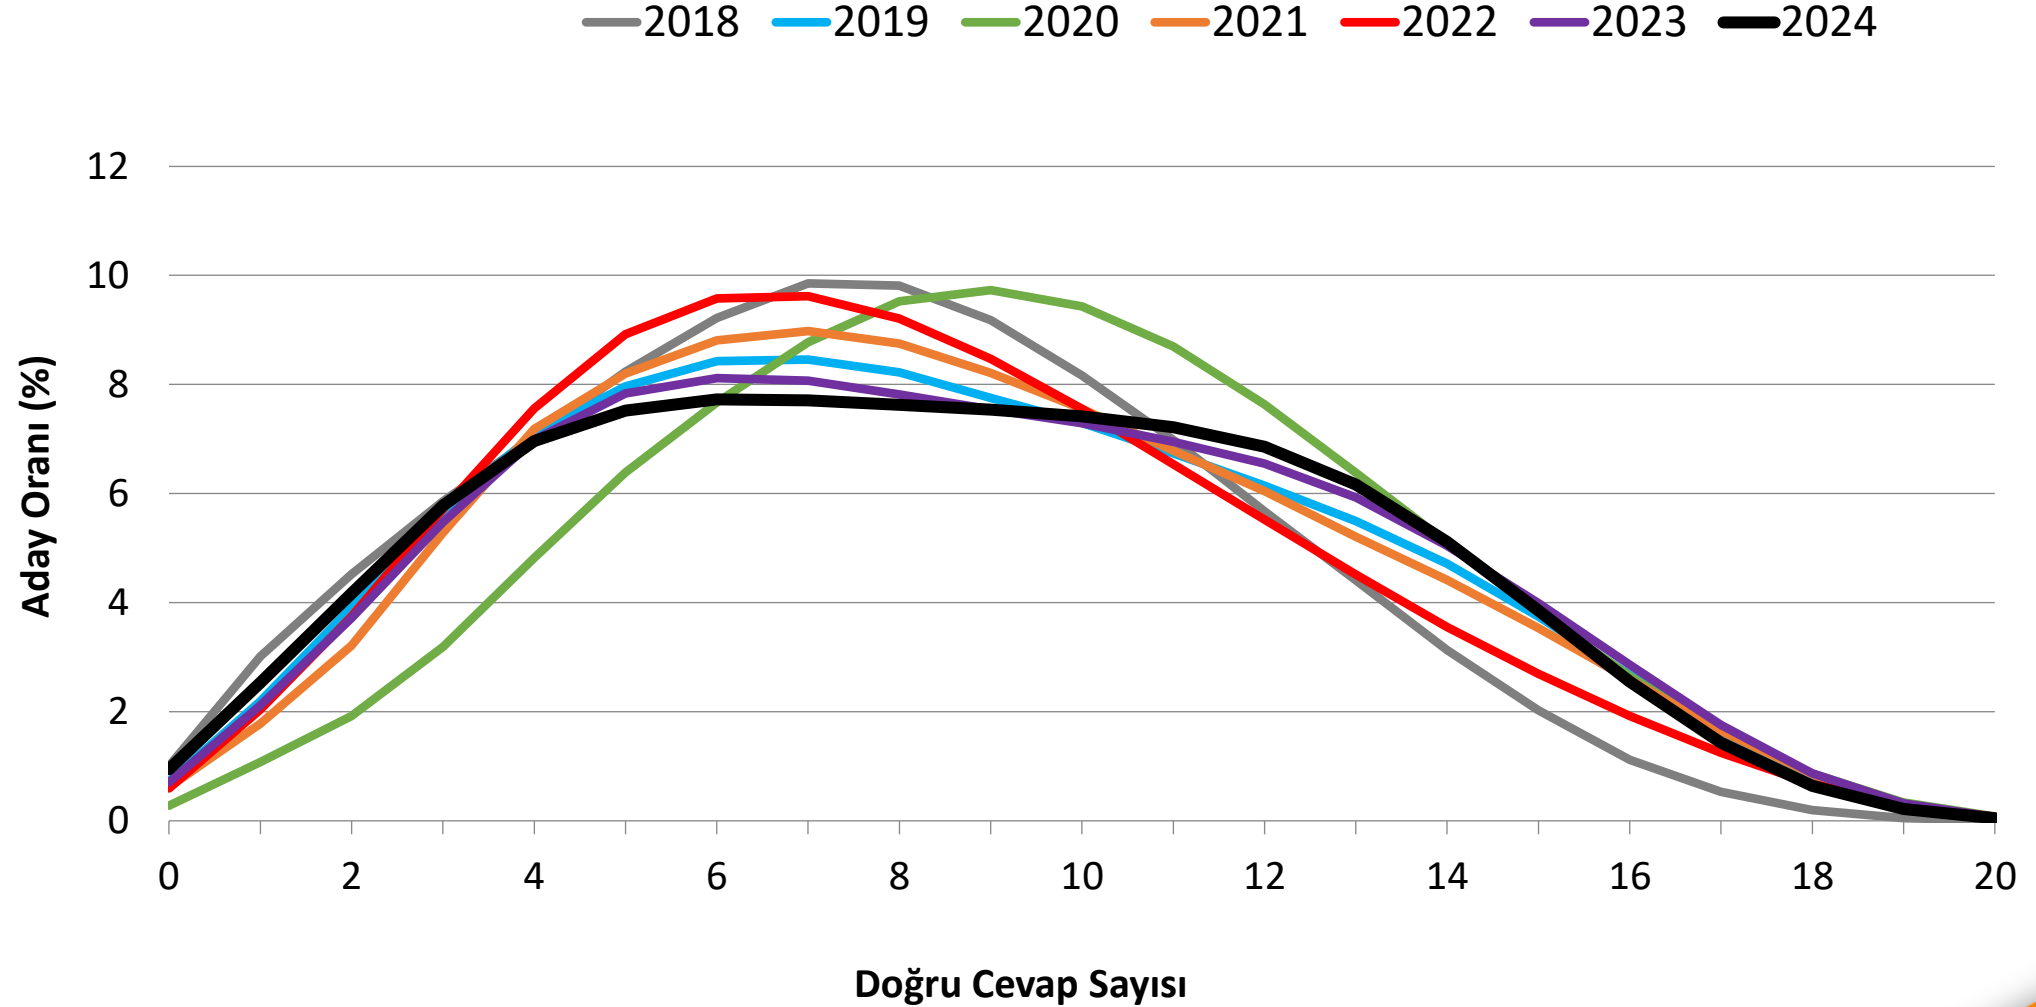

2024-YKS TESTLERİNİN ORTALAMA VE STANDART SAPMALARINI

Oturum	Test	Soru Sayısı	Ortaöğretim Kurumlarının Son Sınıfında Okuyan Adaylar			Tüm Adaylar		
			Aday Sayısı*	Ortalama	Standart Sapma	Aday Sayısı*	Ortalama	Standart Sapma
TYT	Türkçe	40	1.093.334	21,428	8,115	2.819.075	20,172	8,189
	Sosyal Bilimler	20		9,001	4,297		8,386	4,309
	Temel Matematik	40		7,955	9,138		6,917	8,054
	Fen Bilimleri	20		3,478	4,549		2,861	3,989
AYT	Türk Dili ve Edebiyatı	24	863.976	5,935	5,315	1.776.449	6,305	5,299
	Tarih-1	10		2,484	2,453		2,718	2,514
	Coğrafya-1	6		2,103	1,615		2,200	1,597
	Tarih-2	11		2,076	2,361		2,388	2,536
	Coğrafya-2	11		2,416	2,657		2,725	2,787
	Felsefe Grubu	12		1,964	2,316		2,221	2,424
	DKAB/Ek Felsefe Grubu	6		1,275	1,464		1,390	1,500
	Matematik	40		5,547	7,524		5,315	6,923
	Fizik	14		2,247	3,313		2,067	3,048
	Kimya	13		1,457	2,718		1,308	2,483
	Biyoloji	13		2,324	3,299		2,209	3,106
YDT	Almanca	80	814	39,393	24,965	2.035	33,020	22,392
	Arapça	80	1.721	27,939	20,235	4.673	30,133	20,716
	Fransızca	80	461	46,334	19,327	776	41,612	20,687
	İngilizce	80	96.125	35,639	21,636	163.066	34,832	21,103
	Rusça	80	199	52,332	23,013	534	43,371	24,247

*İlgili testte sınavı geçerli olan adaylar

2024-TYT TÜRKÇE TESTİ DOĞRU CEVAP SAYISI DAĞILIMI

*İlgili testte en az bir işaretlemesi bulunan aday sayıları esas alınmıştır.

2024-TYT SOSYAL BİLİMLER TESTİ DOĞRU CEVAP SAYISI DAĞILIMI