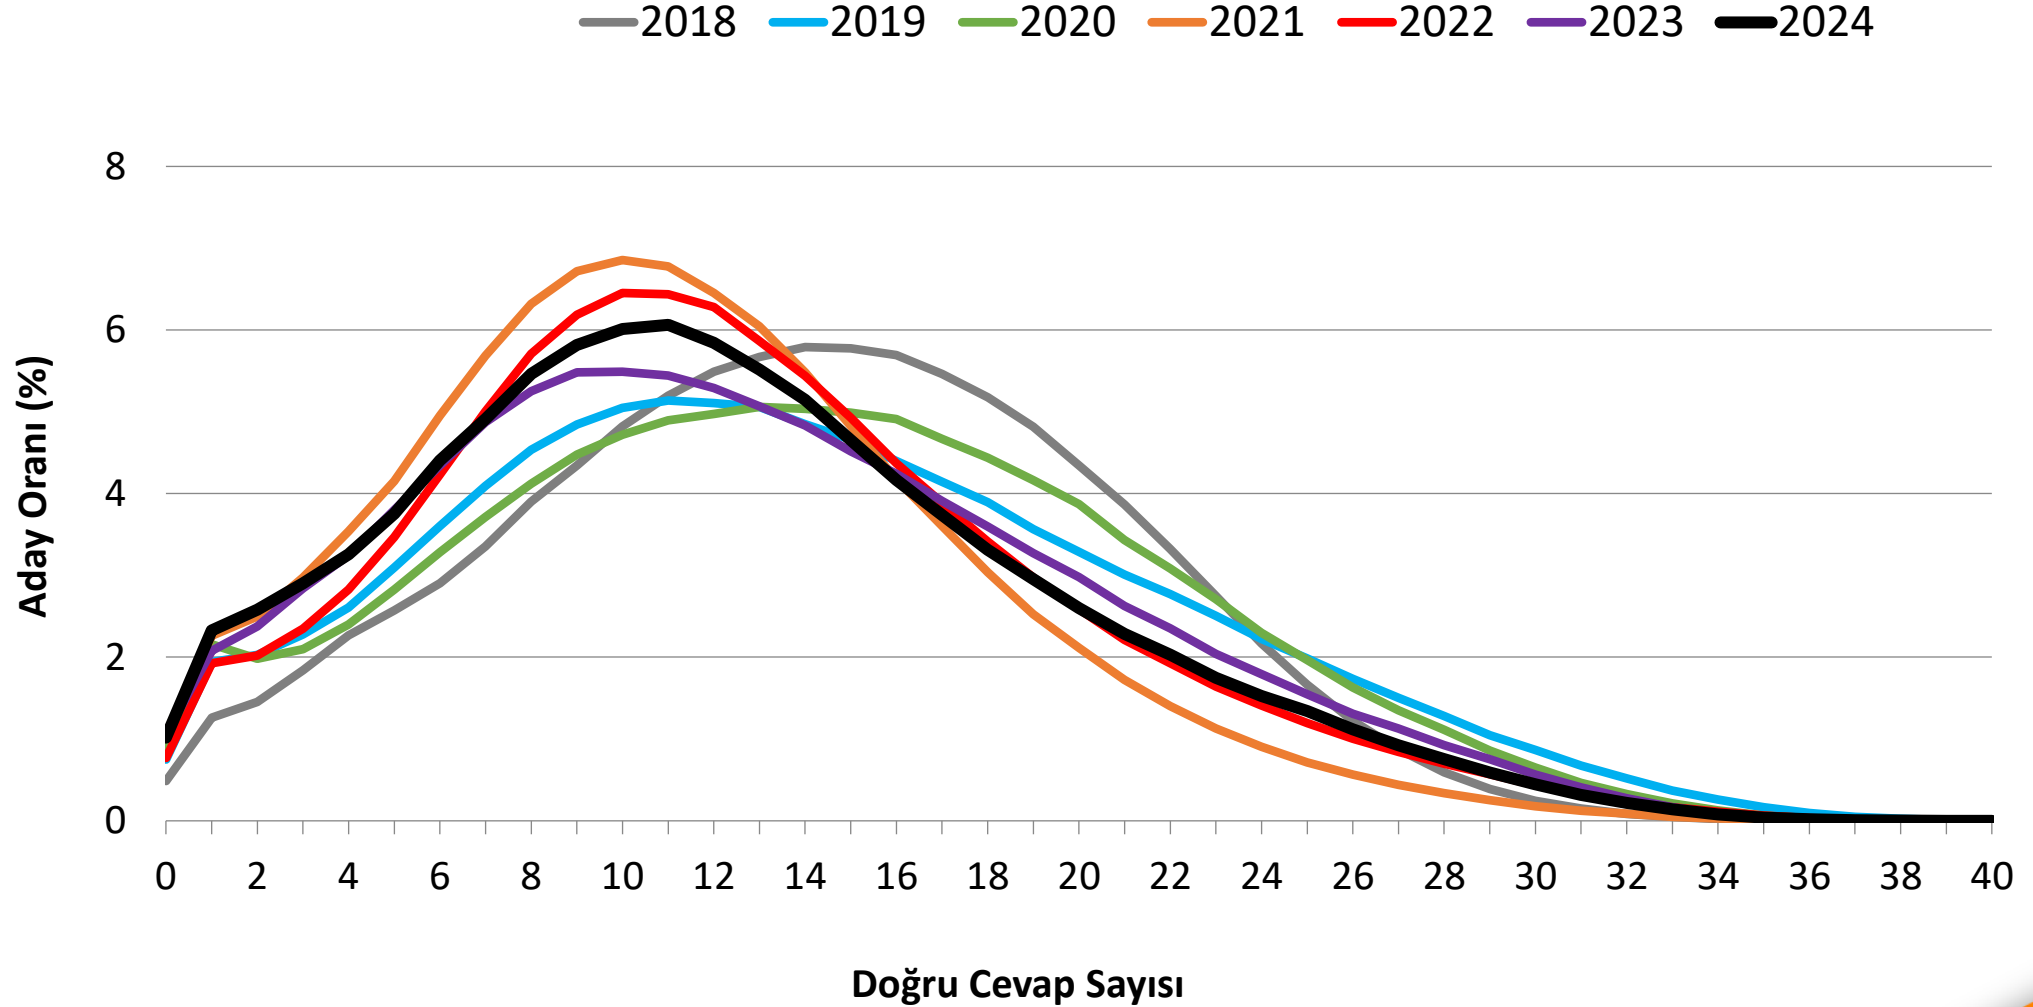

*İlgili testte en az bir işaretlemesi bulunan aday sayıları esas alınmıştır.