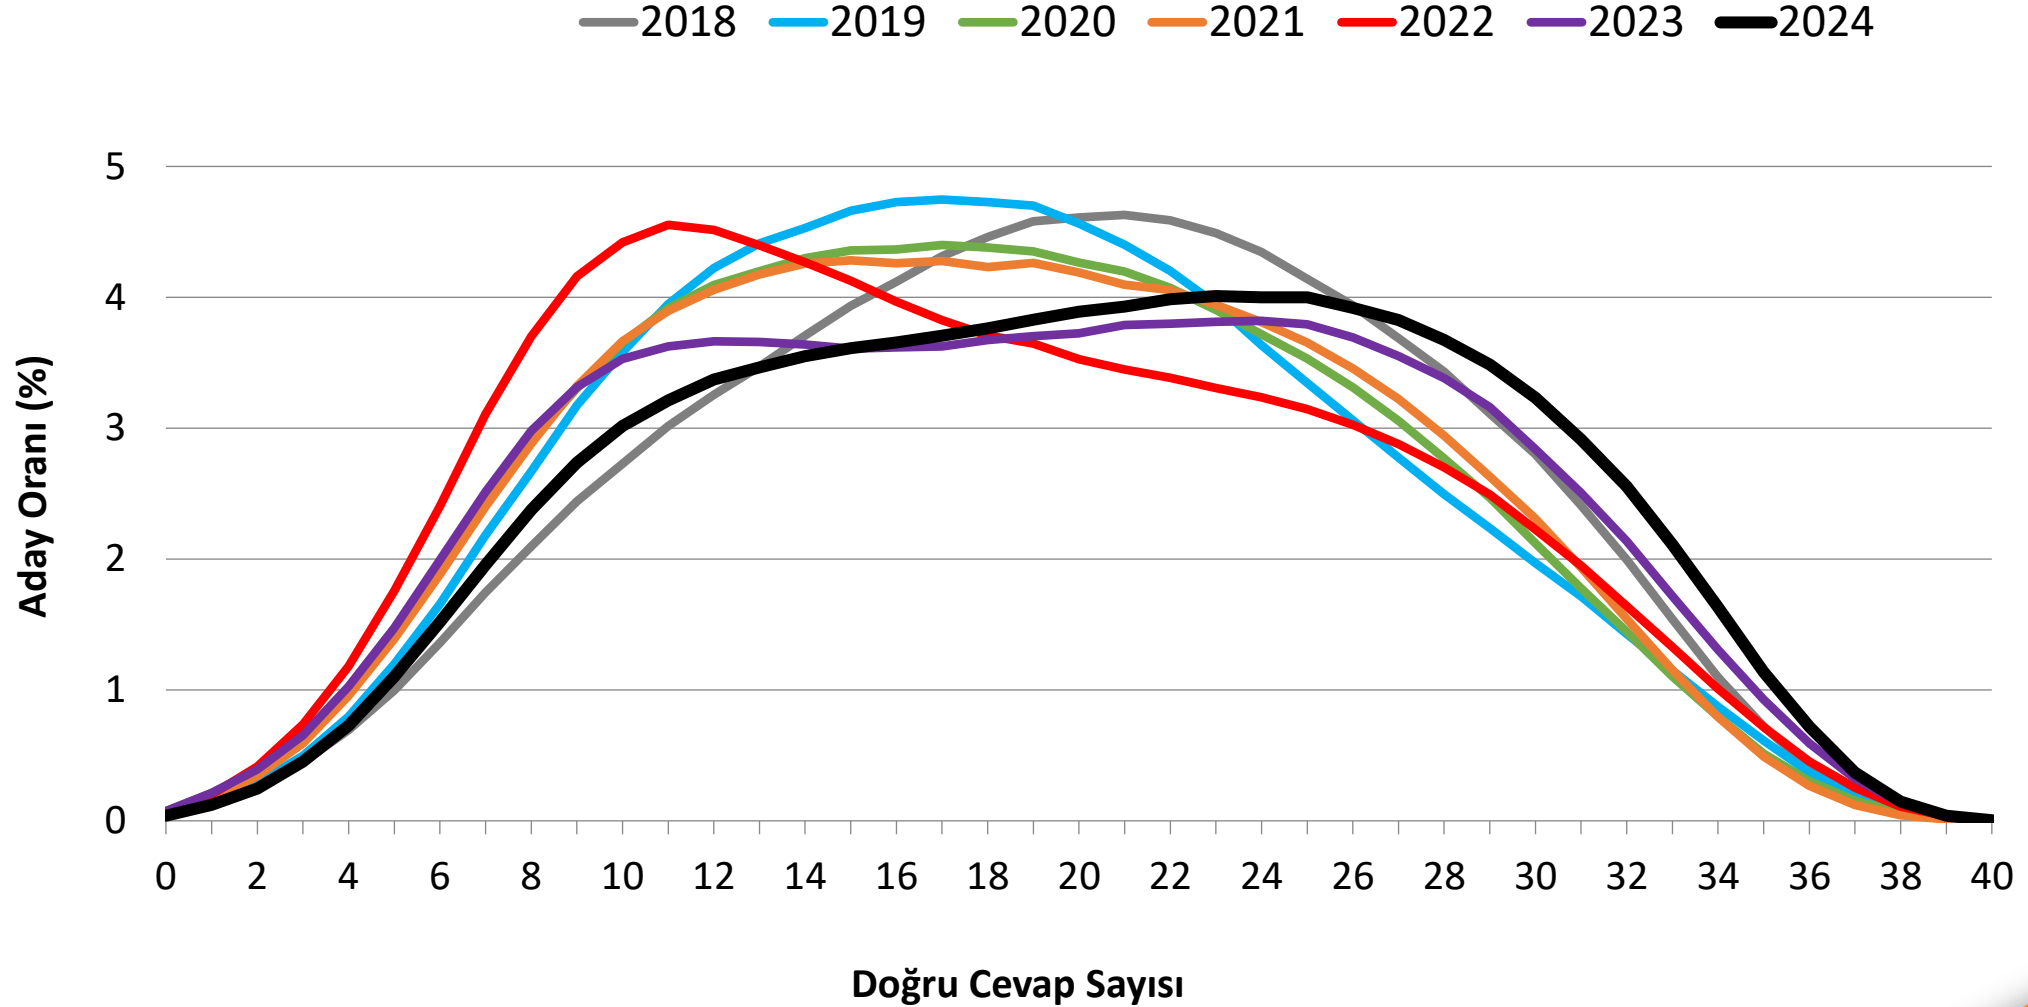

2024-YKS TESTLERİNİN ORTALAMA VE STANDART SAPMALARINI

Oturum	Test	Soru Sayısı	Ortaöğretim Kurumlarının Son Sınıfında Okuyan Adaylar			Tüm Adaylar		
			Aday Sayısı*	Ortalama	Standart Sapma	Aday Sayısı*	Ortalama	Standart Sapma
TYT	Türkçe	40	1.093.334	21,428	8,115	2.819.075	20,172	8,189
	Sosyal Bilimler	20		9,001	4,297		8,386	4,309
	Temel Matematik	40		7,955	9,138		6,917	8,054
	Fen Bilimleri	20		3,478	4,549		2,861	3,989
AYT	Türk Dili ve Edebiyatı	24	863.976	5,935	5,315	1.776.449	6,305	5,299
	Tarih-1	10		2,484	2,453		2,718	2,514
	Coğrafya-1	6		2,103	1,615		2,200	1,597
	Tarih-2	11		2,076	2,361		2,388	2,536
	Coğrafya-2	11		2,416	2,657		2,725	2,787
	Felsefe Grubu	12		1,964	2,316		2,221	2,424
	DKAB/Ek Felsefe Grubu	6		1,275	1,464		1,390	1,500
	Matematik	40		5,547	7,524		5,315	6,923
	Fizik	14		2,247	3,313		2,067	3,048
	Kimya	13		1,457	2,718		1,308	2,483
	Biyoloji	13		2,324	3,299		2,209	3,106
YDT	Almanca	80	814	39,393	24,965	2.035	33,020	22,392
	Arapça	80	1.721	27,939	20,235	4.673	30,133	20,716
	Fransızca	80	461	46,334	19,327	776	41,612	20,687
	İngilizce	80	96.125	35,639	21,636	163.066	34,832	21,103
	Rusça	80	199	52,332	23,013	534	43,371	24,247

*İlgili testte sınavı geçerli olan adaylar

2024-TYT TÜRKÇE TESTİ DOĞRU CEVAP SAYISI DAĞILIMI

*İlgili testte en az bir işaretlemesi bulunan aday sayıları esas alınmıştır.