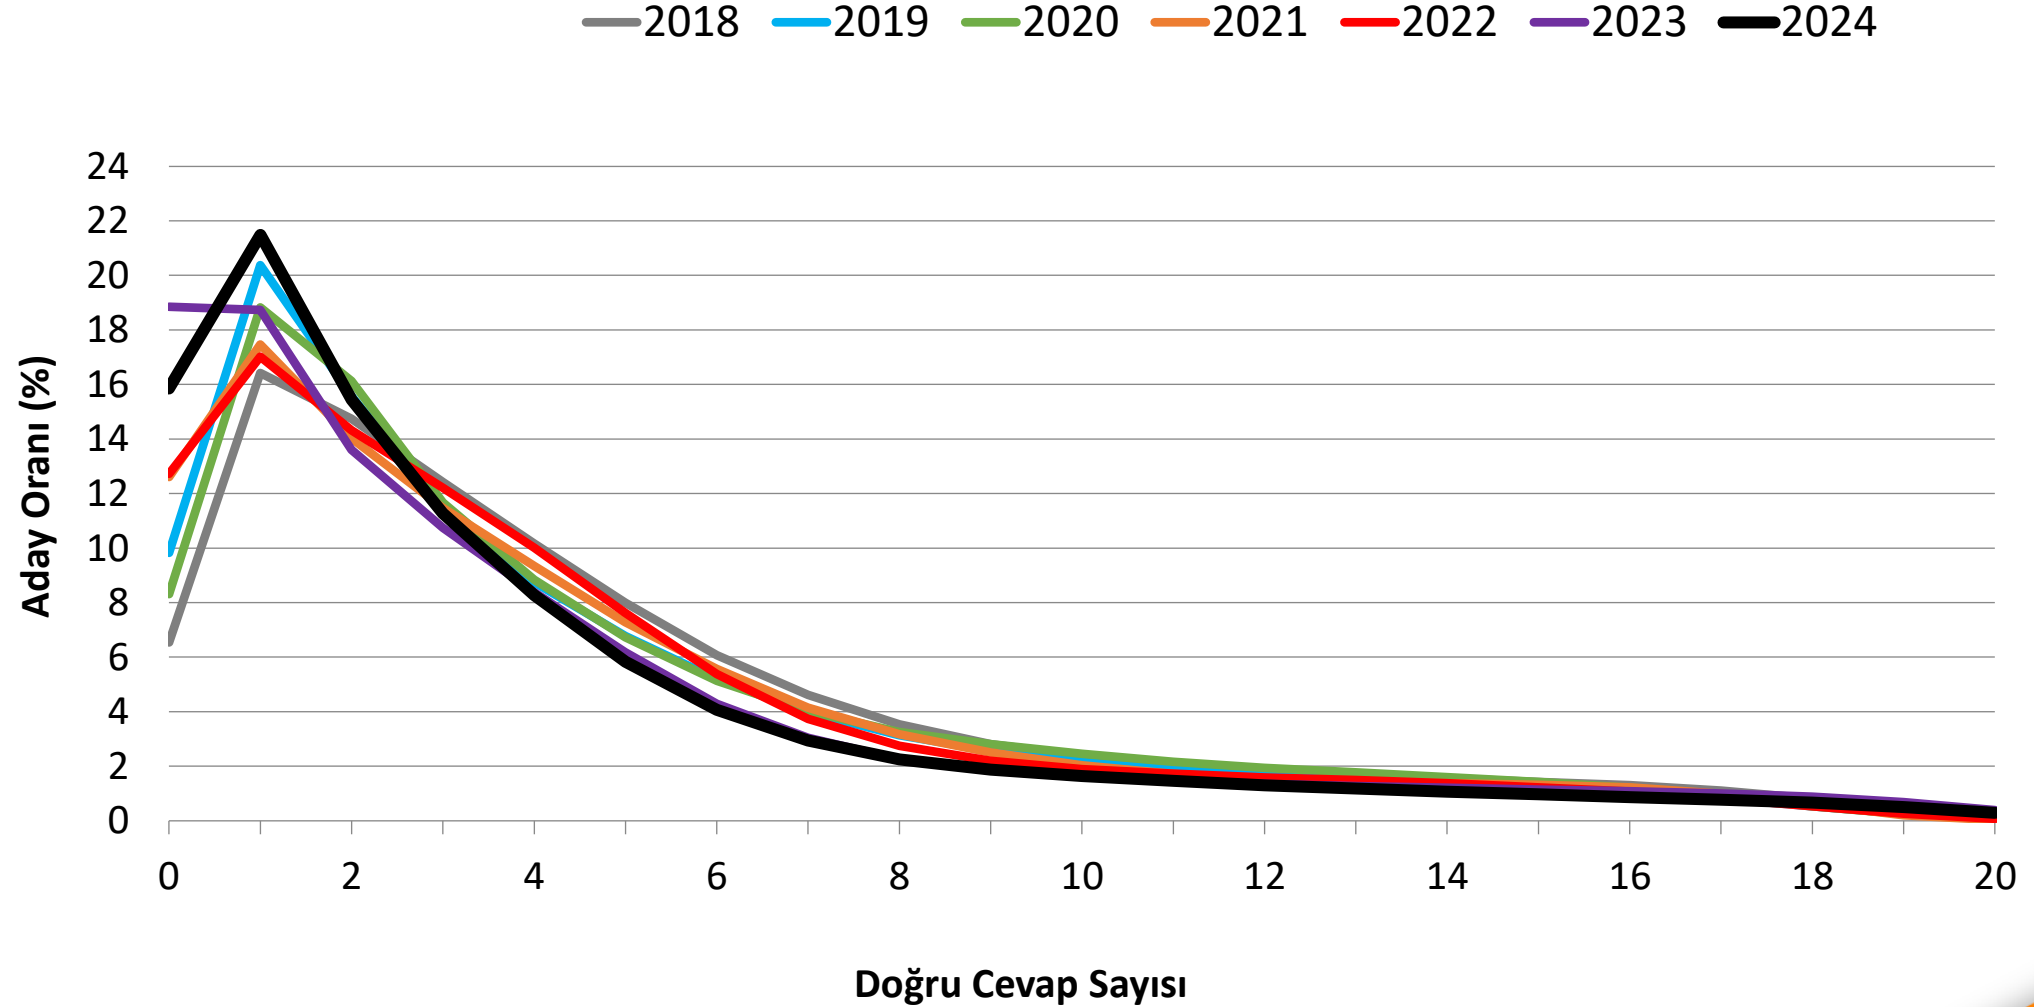

2024-TYT FEN BİLİMLERİ TESTİ DOĞRU CEVAP SAYISI DAĞILIMI

*İlgili testte en az bir işaretlemesi bulunan aday sayıları esas alınmıştır.