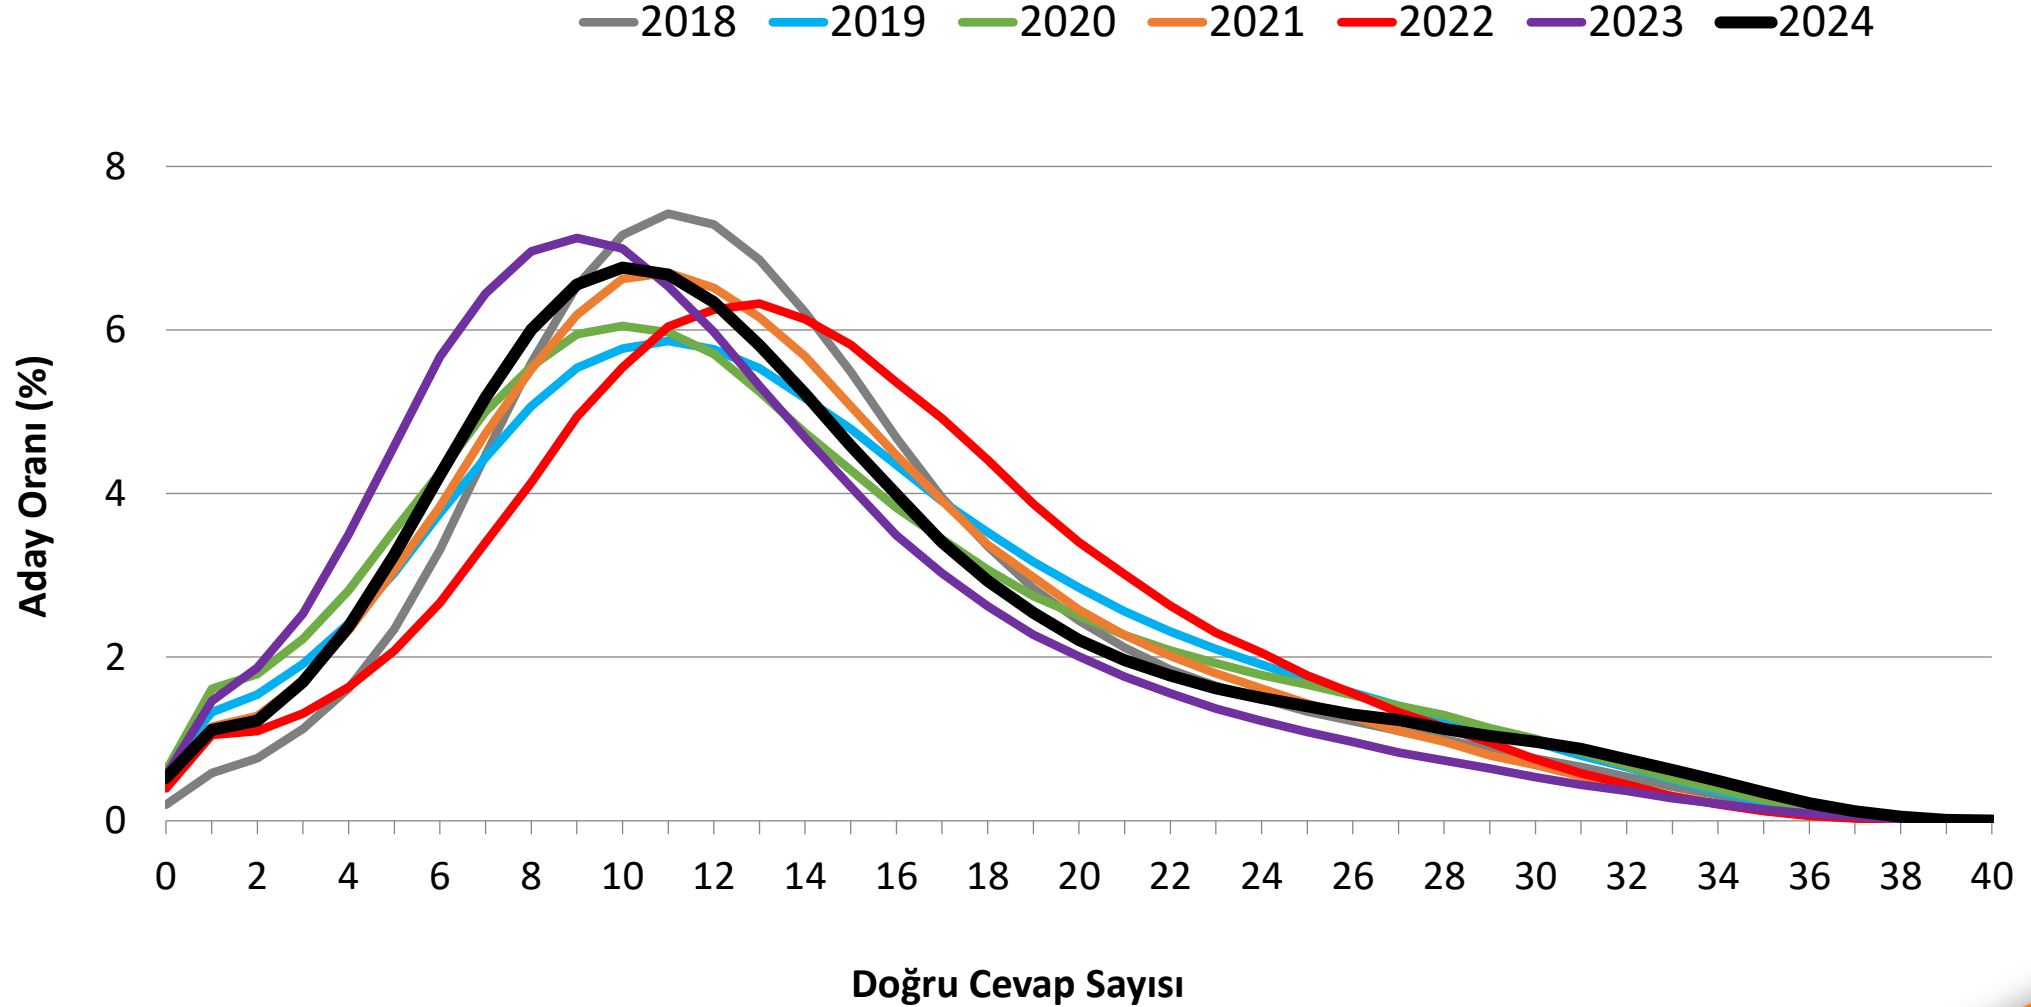

*İlgili testte en az bir işaretlemesi bulunan aday sayıları esas alınmıştır.