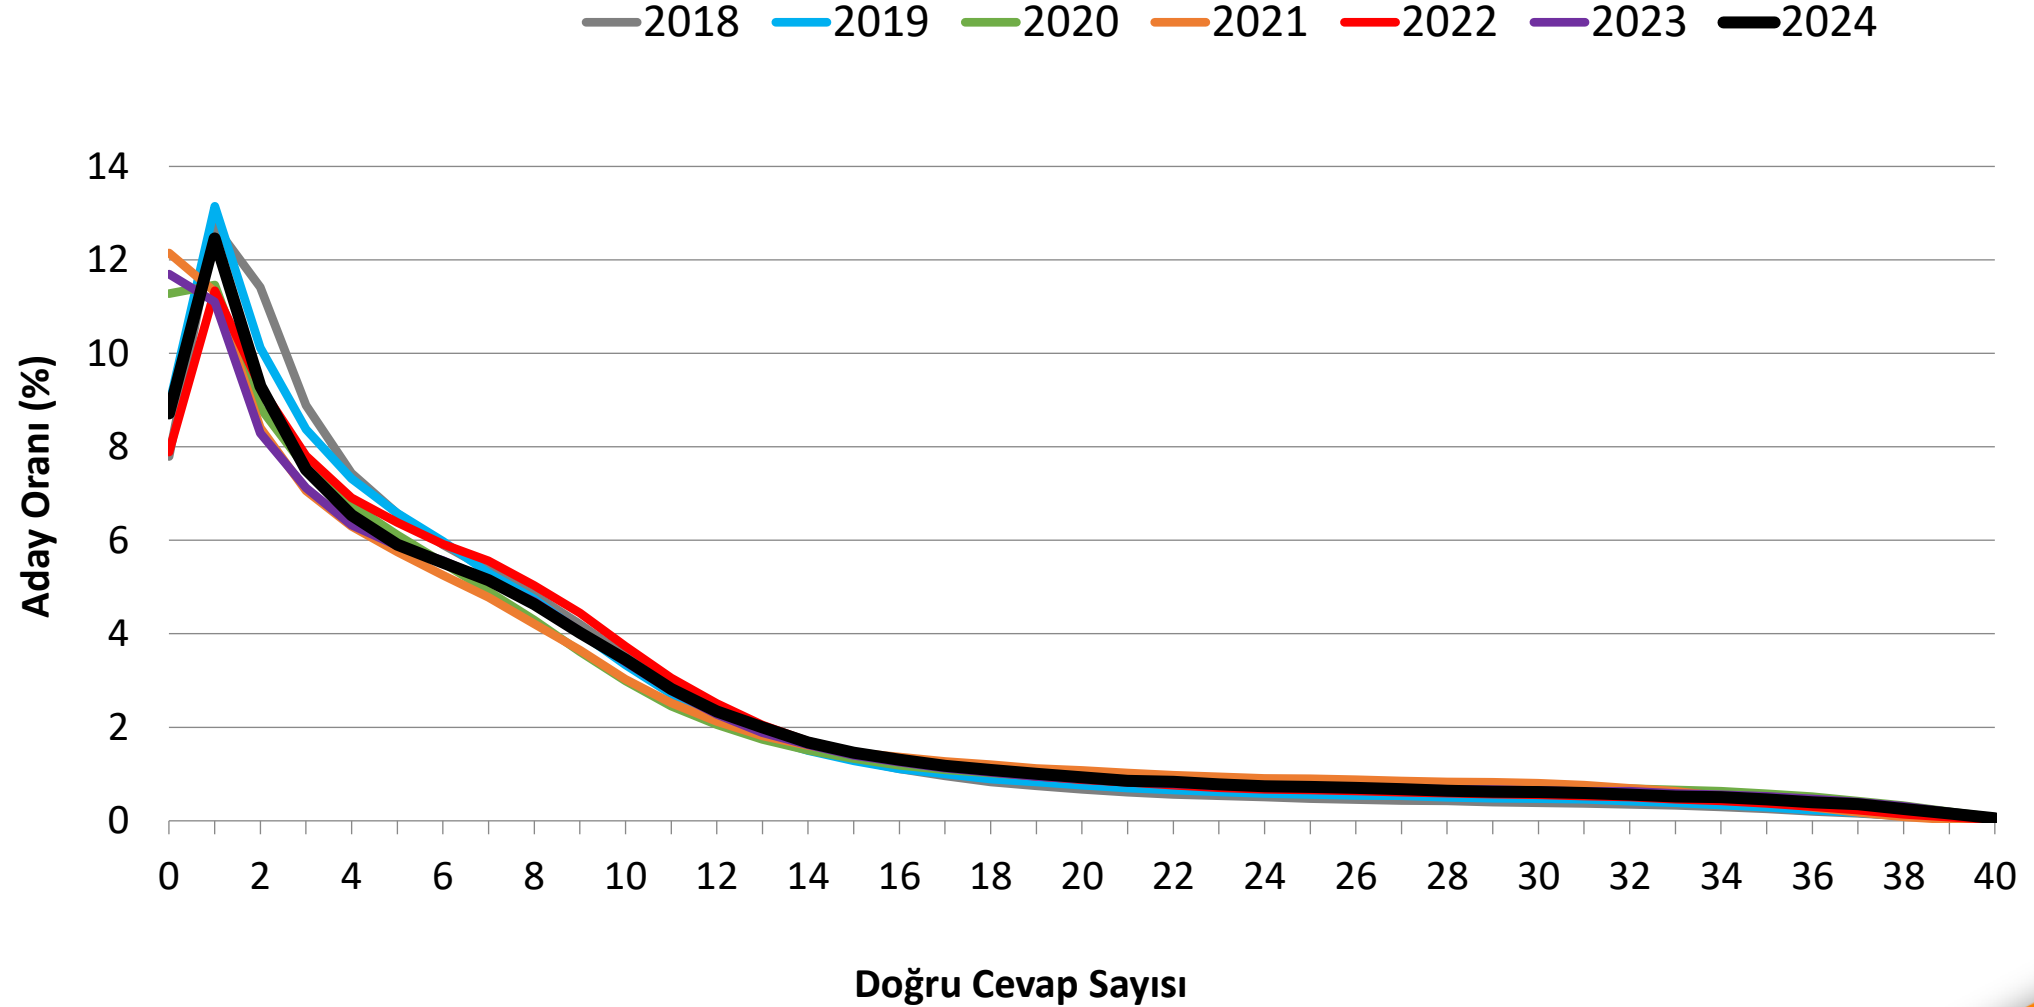

2024-AYT FEN BİLİMLERİ TESTİ DOĞRU CEVAP SAYISI DAĞILIMI

*İlgili testte en az bir işaretlemesi bulunan aday sayıları esas alınmıştır.

2024-YKS SINAV PUANLARININ YIĞINSAL DAĞILIMI

Puan Aralığı	Aday Sayısı				
	TYT	SAYISAL	SÖZEL	EŞİT AĞIRLIK	DİL
500	1	1	1	1	5
480 ve üstü	986	1.069	20	36	129
460 ve üstü	8.234	4.750	119	211	829
440 ve üstü	23.564	11.529	400	703	2.151
420 ve üstü	45.685	21.345	1.083	1.630	4.296
400 ve üstü	74.365	34.156	3.088	3.269	7.786
380 ve üstü	110.048	49.575	8.722	8.084	13.045
360 ve üstü	156.162	67.370	21.721	19.423	20.162
340 ve üstü	216.563	88.385	46.571	39.621	28.597
320 ve üstü	300.825	112.870	86.742	71.063	37.747
300 ve üstü	417.417	142.684	147.193	116.952	47.501
280 ve üstü	585.243	180.424	234.001	184.104	57.832
260 ve üstü	821.185	230.040	353.014	285.679	68.738
240 ve üstü	1.118.205	297.460	511.134	432.666	80.324
220 ve üstü	1.461.314	394.384	711.504	635.607	92.747
200 ve üstü	1.825.318	549.385	937.848	903.984	106.947
180 ve üstü	2.202.319	814.732	1.152.096	1.218.069	122.677
160 ve üstü	2.550.017	1.105.934	1.315.055	1.508.650	138.276
140 ve üstü	2.736.068	1.281.163	1.404.667	1.679.335	148.921
120 ve üstü	2.754.938	1.306.785	1.423.444	1.703.533	153.128
100 ve üstü	2.755.277	1.307.007	1.423.849	1.703.833	153.648