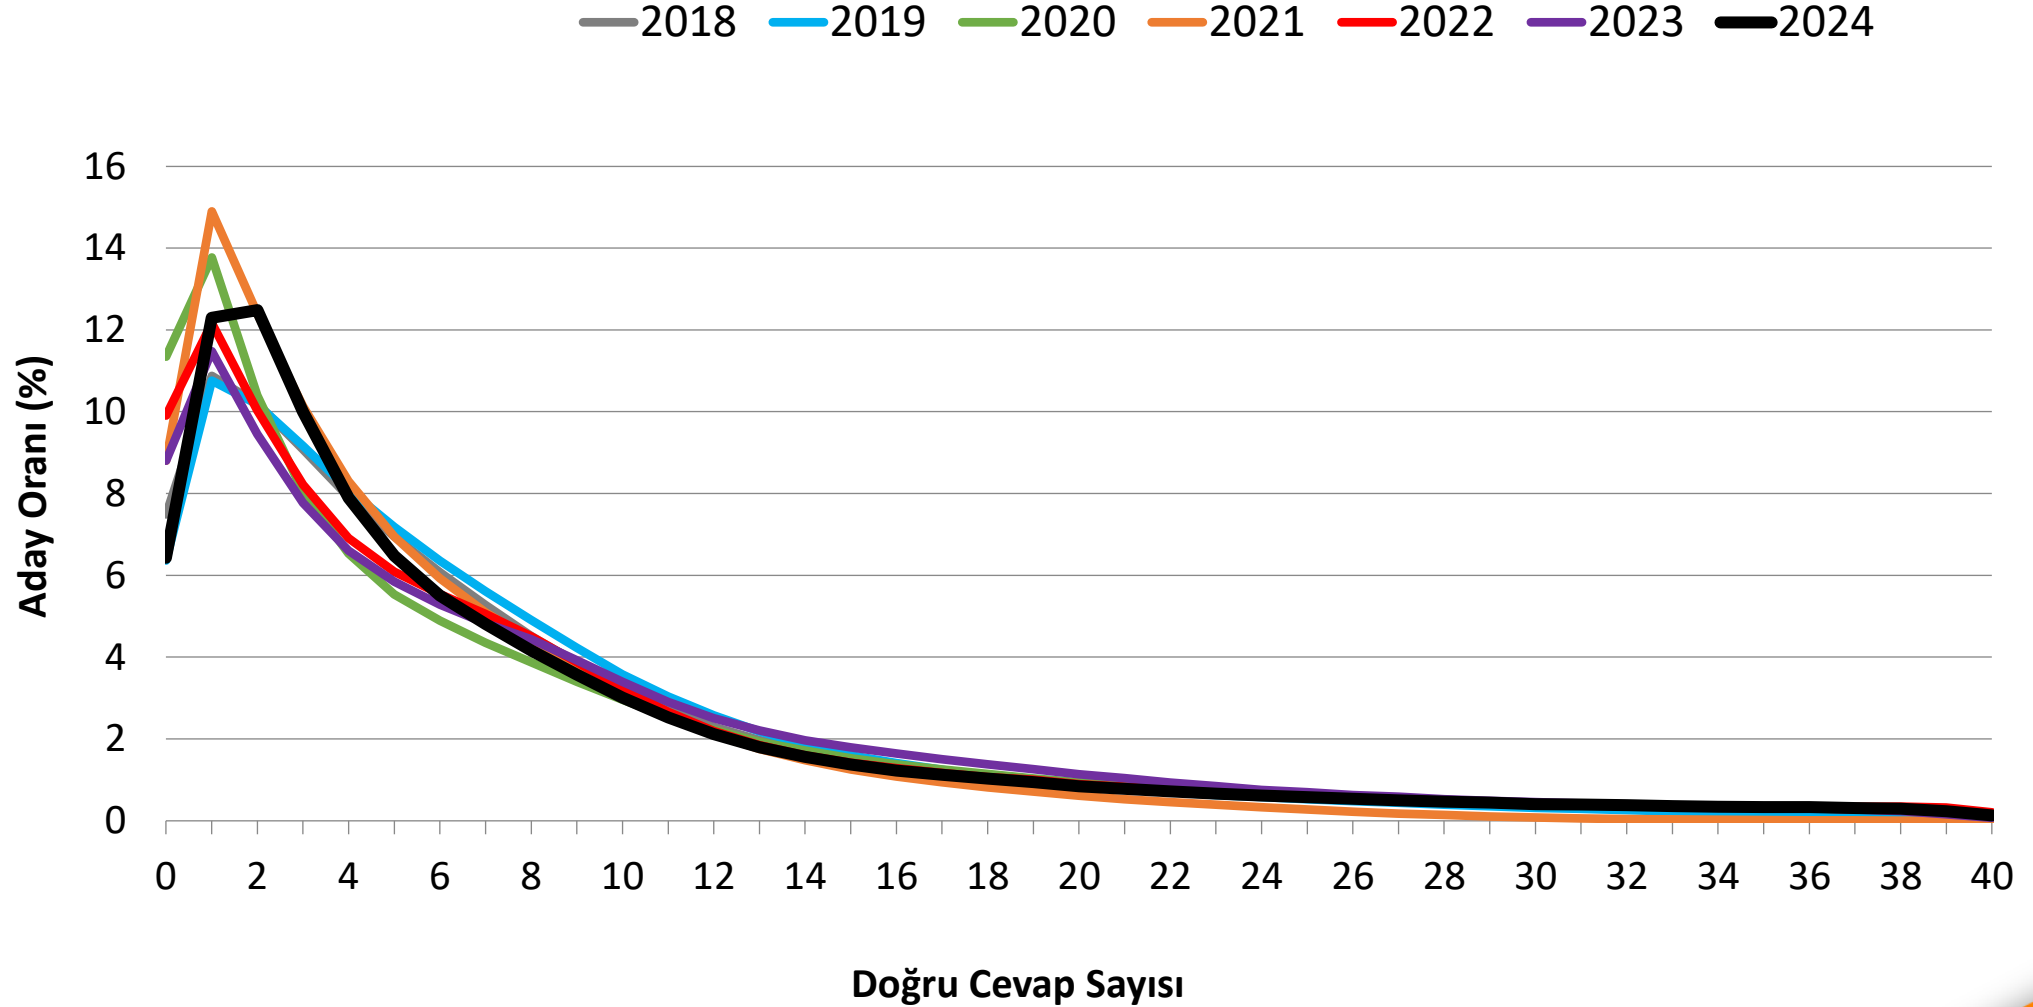

*İlgili testte sınavı geçerli olan adaylar

2024-TYT TÜRKÇE TESTİ DOĞRU CEVAP SAYISI DAĞILIMI

*İlgili testte en az bir işaretlemesi bulunan aday sayıları esas alınmıştır.

2024-TYT SOSYAL BİLİMLER TESTİ DOĞRU CEVAP SAYISI DAĞILIMI

*İlgili testte en az bir işaretlemesi bulunan aday sayıları esas alınmıştır.

2024-TYT TEMEL MATEMATİK TESTİ DOĞRU CEVAP SAYISI DAĞILIMI

*İlgili testte en az bir işaretlemesi bulunan aday sayıları esas alınmıştır.